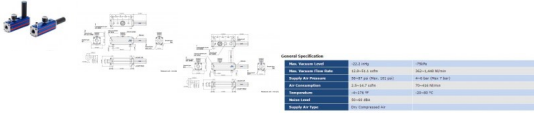

PML303X4A-34

B typ till vänster- A till höger.

3-steps ejektor i robust aluminiumhus. Vakuumslutning 3/4" på kortsida. -75 kPa. Flöde 1448 Nl/min.

Betyg: Inte betygsatt ännu

Pris

Pris 7.876,25 kr

Pris utan moms 6.301,00 kr

Rabatt

Momsbelopp 1.575,25 kr

[Ställ en fråga om denna produkt](#)

Beskrivning