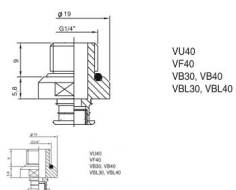

14M-STANDARD-35-45MM

Sugkoppsfäste standard 1/4" hane, passar VMECA koppar 35 - 45 mm

Betyg: Inte betygsatt ännu

Pris

[Ställ en fråga om denna produkt](#)

Beskrivning

Material - Aluminium

Inget filter