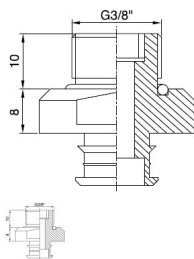

38M-STANDARD-35-45MM

Sugkoppsfäste standard 3/8" hane, passar VMECA koppar 35 - 45 mm

Betyg: Inte betygsatt ännu

Pris

[Ställ en fråga om denna produkt](#)

Beskrivning

Material - Aluminium

Inget filter