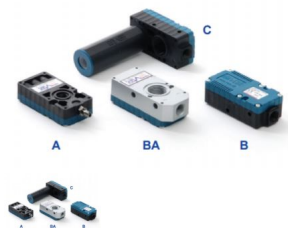

VTM10-C

MINI ejektor med anslutningsplatta i plast modell C.

Betyg: Inte betygsatt ännu

Pris

Pris 1.161,25 kr

Pris utan moms 929,00 kr

Rabatt

Momsbelopp 232,25 kr

[Ställ en fråga om denna produkt](#)

Beskrivning	Pump	Max vakuum (kPa)	Max flöde (l/min)	Drivtryck (bar)	Luftförbr. (l/min)
	VTM5	-85	37	4-6	15-21
	VTM10	-85	74	4-6	30-42
	VTM20	-85	149	4-6	60-84
	VTM30	-85	220	4-6	90-126
	VTX5	-92	32	4-6	22-24
	VTX10	-92	62	4-6	43-48
	VTX20	-92	124	4-6	86-96
	VTX30	-92	185	4-6	130-144