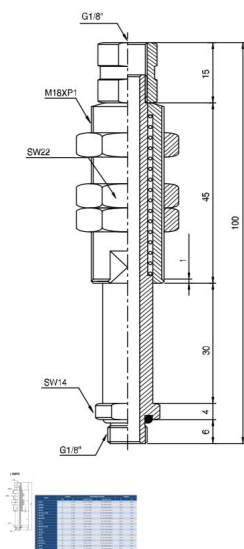

L1830TS

L 1830TS

Fjäderben G 1/8" hona / hane, slag 30 mm. Genomgående vakuumkanal.

Betyg: Inte betygsatt ännu

Pris

[Ställ en fråga om denna produkt](#)