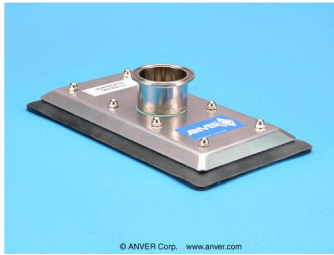

T1-040125

T1-040125 rektangulär kopp 10.2x31.8 cm

Betyg: Inte betygsatt ännu

Pris

[Ställ en fråga om denna produkt](#)