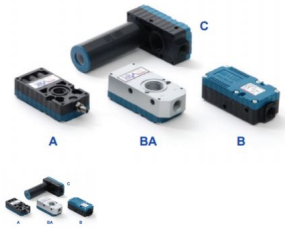

VTM5-A

MINI ejektor med anslutningsplatta i plast modell A.

Betyg: Inte betygsatt ännu

Pris

Pris 683,75 kr

Pris utan moms 547,00 kr

Rabatt

Momsbelopp 136,75 kr

[Ställ en fråga om denna produkt](#)

Beskrivning	Pump	Max vakuum (kPa)	Max flöde (l/min)	Drivtryck (bar)	Luftförbr. (l/min)
	VTM5	-85	37	4 - 6	15 - 21
	VTM10	-85	74	4 - 6	30 - 42
	VTM20	-85	149	4 - 6	60 - 84
	VTM30	-85	220	4 - 6	90 - 126
	VTX5	-92	32	4 - 6	22 - 24
	VTX10	-92	62	4 - 6	43 - 48
	VTX20	-92	124	4 - 6	86 - 96
	VTX30	-92	185	4 - 6	130 - 144