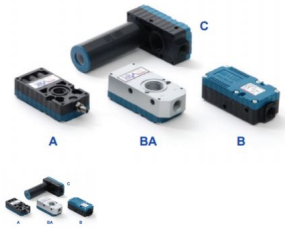

VTM30-B

MINI ejektor med anslutningsplatta i plast modell B.

Betyg: Inte betygsatt ännu

Pris

Pris 2.097,50 kr

Pris utan moms 1.678,00 kr

Rabatt

Momsbelopp 419,50 kr

[Ställ en fråga om denna produkt](#)

Beskrivning	Pump	Max vakuum (kPa)	Max flöde (l/min)	Drivtryck (bar)	Luftförbr. (l/min)
	VTM5	-85	37	4-6	15-21
	VTM10	-85	74	4-6	30-42
	VTM20	-85	149	4-6	60-84
	VTM30	-85	220	4-6	90-126
	VTX5	-92	32	4-6	22-24
	VTX10	-92	62	4-6	43-48
	VTX20	-92	124	4-6	86-96
	VTX30	-92	185	4-6	130-144