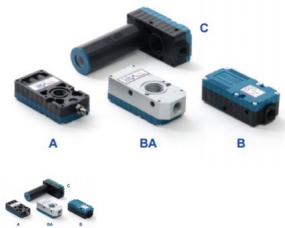

VTX20-C

MINI ejektor med anslutningsplatta i plast modell C.

Betyg: Inte betygsatt ännu

Pris

Pris 1.971,25 kr

Pris utan moms 1.577,00 kr

Rabatt

Momsbelopp 394,25 kr

[Ställ en fråga om denna produkt](#)

Beskrivning	Pump	Max vakuum (kPa)	Max flöde (l/min)	Drivtryck (bar)	Luftförbr. (l/min)
	VTM5	-85	37	4-6	15-21
	VTM10	-85	74	4-6	30-42
	VTM20	-85	149	4-6	60-84
	VTM30	-85	220	4-6	90-126
	VTX5	-92	32	4-6	22-24
	VTX10	-92	62	4-6	43-48
	VTX20	-92	124	4-6	86-96
	VTX30	-92	185	4-6	130-144