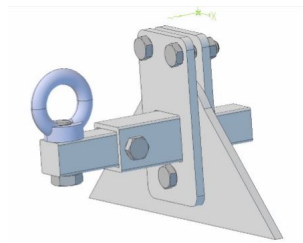

XXOGLA-SPEC

Specialögla som monteras i befintlig lyftögla. Ställbart.

Betyg: Inte betygsatt ännu

Pris

Pris 10.937,50 kr

Pris utan moms 8.750,00 kr

Rabatt

Momsbelopp 2.187,50 kr

[Ställ en fråga om denna produkt](#)

Beskrivning