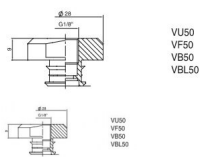

## 18F-MESH-50-55MM

Sugkoppsfäste med mesh-filter 1/8" hona, passar VMECA koppar 50 - 55 mm

Betyg: Inte betygsatt ännu

**Pris**

[Ställ en fråga om denna produkt](#)

### Beskrivning

Material - Aluminium

Med mesh-filter