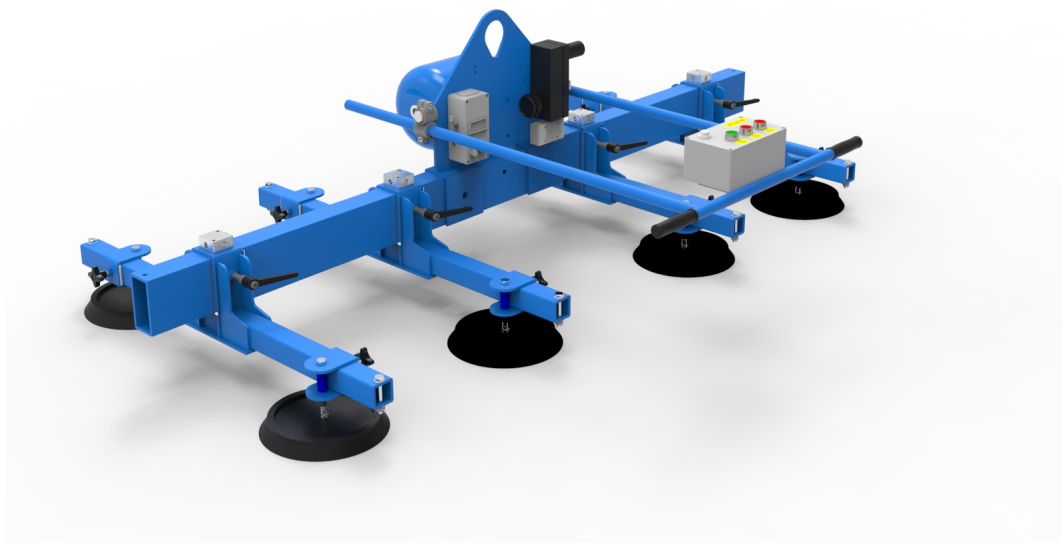

SK STÅLOK-1000KG-8K-2x1M

Lyftok i lackerat stål. Maxlast 1000 kg. 8 sugkoppar. Ställbara sugkoppar med fjädring. 2 x 1 meter.

Betyg: Inte betygsatt ännu

Pris

[Ställ en fråga om denna produkt](#)

Beskrivning

Endast tryckluft kopplas till - ingen el.

? Sugkoppar 250 mm

? Vakuumtank med backventil

? Ställbart handtag

? Styrfåda med dubbellinring för avstängning

? Optisk klarsignal