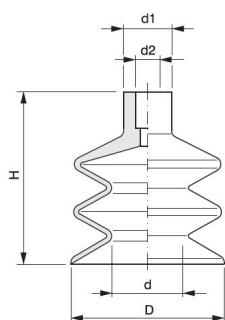

## SUGKOPP-60-2.5B.NR50

Cod.	D	d	d1	d2	H
012.0074	14	5.5	8	3.9	18
012.0121	20	9.5	10	4.5	23
012.0052	20	10	10	5	22
012.0081	20	10	12	6.5	17.5
012.0001	30	14	20	11	50
012.0085	32	19	17	11	34
012.0100	32	19	17	11	38
012.0103	32	17	18	8	37
012.0002	40	19	20	11	53
012.0058	43	18	18	8	46
012.0041	45	30	19.5	10	20
012.0040	50	25	20	11	42
012.0003	50	29	20	11	50
012.0004	60	41	40	33	60
012.0088	60	28	20	8	55
012.0005	70	50.5	39	32	57
012.0089	85	33	20	8	80

Sugkopp dubbelbälj. diameter 60 mm, höjd 60 mm.

Betyg: Inte betygsatt ännu

**Pris**

Pris 211,25 kr

Pris utan moms 169,00 kr

Rabatt

Momsbelopp 42,25 kr

[Ställ en fråga om denna produkt](#)